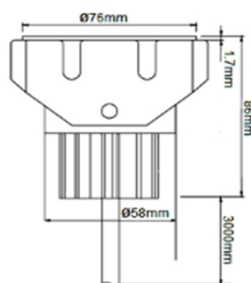

Cutting: Ø65